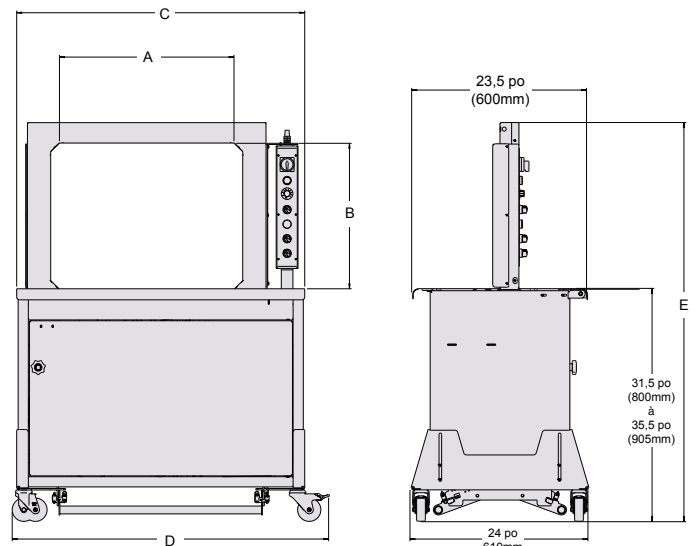

## Données techniques

- Taux de production:** jusqu'à 50 cycles/minute  
**Feuillard:** PP de 5 mm, 8 mm ou 12 mm conçu pour les machines  
**Grandeur d'arches:** 49,2 po x 23,5 po (1250mm x 600mm);  
 31,85 po x 23,5 po (800mm x 600mm);  
 et 23,5 po x 19,5 po (600mm x 500mm)  
**Prise électrique:** 110V — 220V 60 Hz, 0,5 kVA  
**Table:** acier inoxydable  
**Hauteur de table:** 31,5 po — 35,5 po (800 mm — 905mm)  
**Tensions du feuillard de PP:** Moteur CC, ajustable par potentiomètre; mode tension souple.  
**Joint du feuillard de PP:** Thermoscellage, température contrôlée électroniquement  
**Couleur:** Bleu Mosca RAL 5010  
**Poids de la machine pour la livraison:** 360 lb sur palettes  
**Roulettes:** Deux roulettes fixes et deux pivotantes à verrou  
**Option:** Cellule photoélectrique pour démarrage du cycle