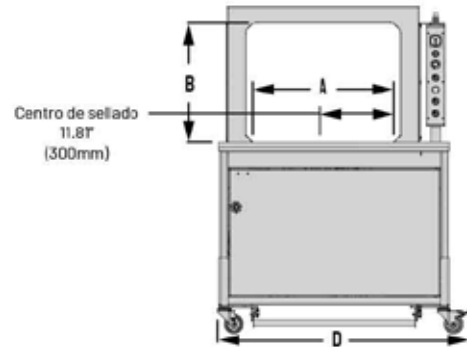

## CARACTERÍSTICAS CLAVE

M

Manual

Standard-3

Hasta  
1250mm  
de ancho

Hasta 55  
ciclos/min.

Fotosensor  
autociclaje  
opcional

## Empaque | Cierre

La ROM-Fusión es una flejadora para operación fuera de línea que ofrece el mismo rendimiento y confiabilidad acostumbrado de MOSCA pero a menor precio. Incorporando tecnología de motores directos DC sin escobillas de Mosca, esta máquina es la más adecuada para las necesidades de flejado de nivel medio y provee la combinación perfecta de conveniencia y bajo costo con confiabilidad.

## Sistema de Flejado

<b>TASA DE PRODUCCIÓN</b>	Hasta 55 ciclos/min.
<b>TAMAÑOS DE ARCO</b>	600mm x 500mm, 800mm x 600mm, 1250mm x 600mm
<b>ESPECIFICACIONES ELÉCTRICAS</b>	110-220v 60 Hz, 0.5 KVA
<b>MESA</b>	Mesa de acero inoxidable
<b>ALTURA DE MESA</b>	31.5" - 35.5" (800mm - 905mm)
<b>FLEJE</b>	PP - 5mm, 8mm, ó 12mm
<b>TENSIÓN DEL FLEJE</b>	Infinitamente ajustable hasta 50 lbs.
<b>TIPO DE SELLADOR</b>	Standard-3 de Calefacción
<b>UBICACIÓN DEL CABEZAL SELLADOR</b>	Lado inferior y a 300 mm del borde del arco del lado del operador.
<b>PESO NETO</b>	Aprox. 360 Lbs.
<b>RUEDAS</b>	Dos ruedas giratorias con bloqueo y dos ruedas fijas
<b>OPCIONES ADICIONALES</b>	Fotosensor (para inicio automático de ciclo)

TAMAÑO DEL ARCO DE LA MÁQUINA						
	600 x 500		800 x 600		1250 x 600	
	Pulg.	MM	Pulg.	MM	Pulg.	MM
<b>A</b>	23.5	600	31.8	800	49.2	1250
<b>B</b>	19.5	500	23.5	600	23.5	600
<b>C</b>	39	990	47	1902	64.6	1640
<b>D</b>	42.9	1090	50.8	1290	68.5	1740
<b>E</b>	54-58	1370-1475	58-62	1470-1575	58-62	1470-1575