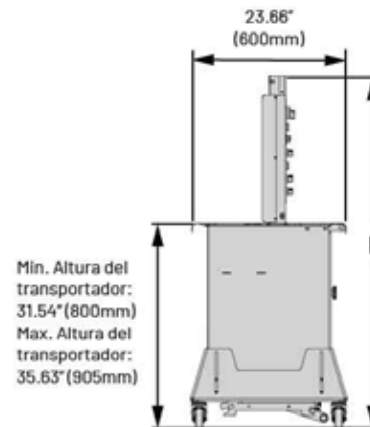

## CARACTERÍSTICAS CLAVE

M

Manual

Standard-3

Hasta  
1250mm  
de ancho

Hasta 55  
ciclos/min.

Fotosensor  
autociclaje  
opcional

## Sistema de Flejado

<b>TASA DE PRODUCCIÓN</b>	Hasta 55 ciclos/min.
<b>TAMAÑOS DE ARCO</b>	600mm x 500mm, 800mm x 600mm, 1250mm x 600mm
<b>ESPECIFICACIONES ELÉCTRICAS</b>	110-220v 60 Hz, 0.5 KVA
<b>MESA</b>	Mesa de acero inoxidable
<b>ALTURA DE MESA</b>	31.5" - 35.5" (800mm - 905mm)
<b>FLEJE</b>	PP - 5mm, 8mm, ó 12mm
<b>TENSIÓN DEL FLEJE</b>	Infinitamente ajustable hasta 50 lbs.
<b>TIPO DE SELLADOR</b>	Standard-3 de Calefacción
<b>UBICACIÓN DEL CABEZAL SELLADOR</b>	Lado inferior y a 300 mm del borde del arco del lado del operador.
<b>PESO NETO</b>	Aprox. 360 Lbs.
<b>RUEDAS</b>	Dos ruedas giratorias con bloqueo y dos ruedas fijas
<b>OPCIONES ADICIONALES</b>	Fotosensor (para inicio automático de ciclo)

TAMAÑO DEL ARCO DE LA MÁQUINA						
	600 x 500		800 x 600		1250 x 600	
	Pulg.	MM	Pulg.	MM	Pulg.	MM
<b>A</b>	23.5	600	31.8	800	49.2	1250
<b>B</b>	19.5	500	23.5	600	23.5	600
<b>C</b>	39	990	47	1902	64.6	1640
<b>D</b>	42.9	1090	50.8	1290	68.5	1740
<b>E</b>	54-58	1370-1475	58-62	1470-1575	58-62	1470-1575