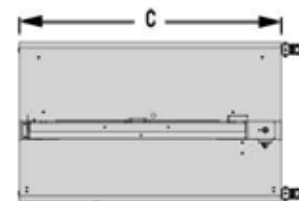

## Sistema de Flejado

<b>TASA DE PRODUCCIÓN</b>	Hasta 55 ciclos/min.
<b>TAMAÑOS DE ARCO</b>	600mm x 500mm, 800mm x 600mm, 1250mm x 600mm
<b>ESPECIFICACIONES ELÉCTRICAS</b>	110-220v 60 Hz, 0.5 KVA
<b>MESA</b>	Mesa de acero inoxidable
<b>ALTURA DE MESA</b>	31.5" - 35.5" (800mm - 905mm)
<b>FLEJE</b>	PP - 5mm, 8mm, ó 12mm
<b>TENSIÓN DEL FLEJE</b>	Infinitamente ajustable hasta 50 lbs.
<b>TIPO DE SELLADOR</b>	Standard-3 de Calefacción
<b>UBICACIÓN DEL CABEZAL SELLADOR</b>	Lado inferior y a 300 mm del borde del arco del lado del operador.
<b>PESO NETO</b>	Aprox. 360 Lbs.
<b>RUEDAS</b>	Dos ruedas giratorias con bloqueo y dos ruedas fijas
<b>OPCIONES ADICIONALES</b>	Fotosensor (para inicio automático de ciclo)

TAMAÑO DEL ARCO DE LA MÁQUINA						
	600 x 500		800 x 600		1250 x 600	
	Pulg.	MM	Pulg.	MM	Pulg.	MM
<b>A</b>	23.5	600	31.8	800	49.2	1250
<b>B</b>	19.5	500	23.5	600	23.5	600
<b>C</b>	39	990	47	1902	64.6	1640
<b>D</b>	42.9	1090	50.8	1290	68.5	1740
<b>E</b>	54-58	1370-1475	58-62	1470-1575	58-62	1470-1575